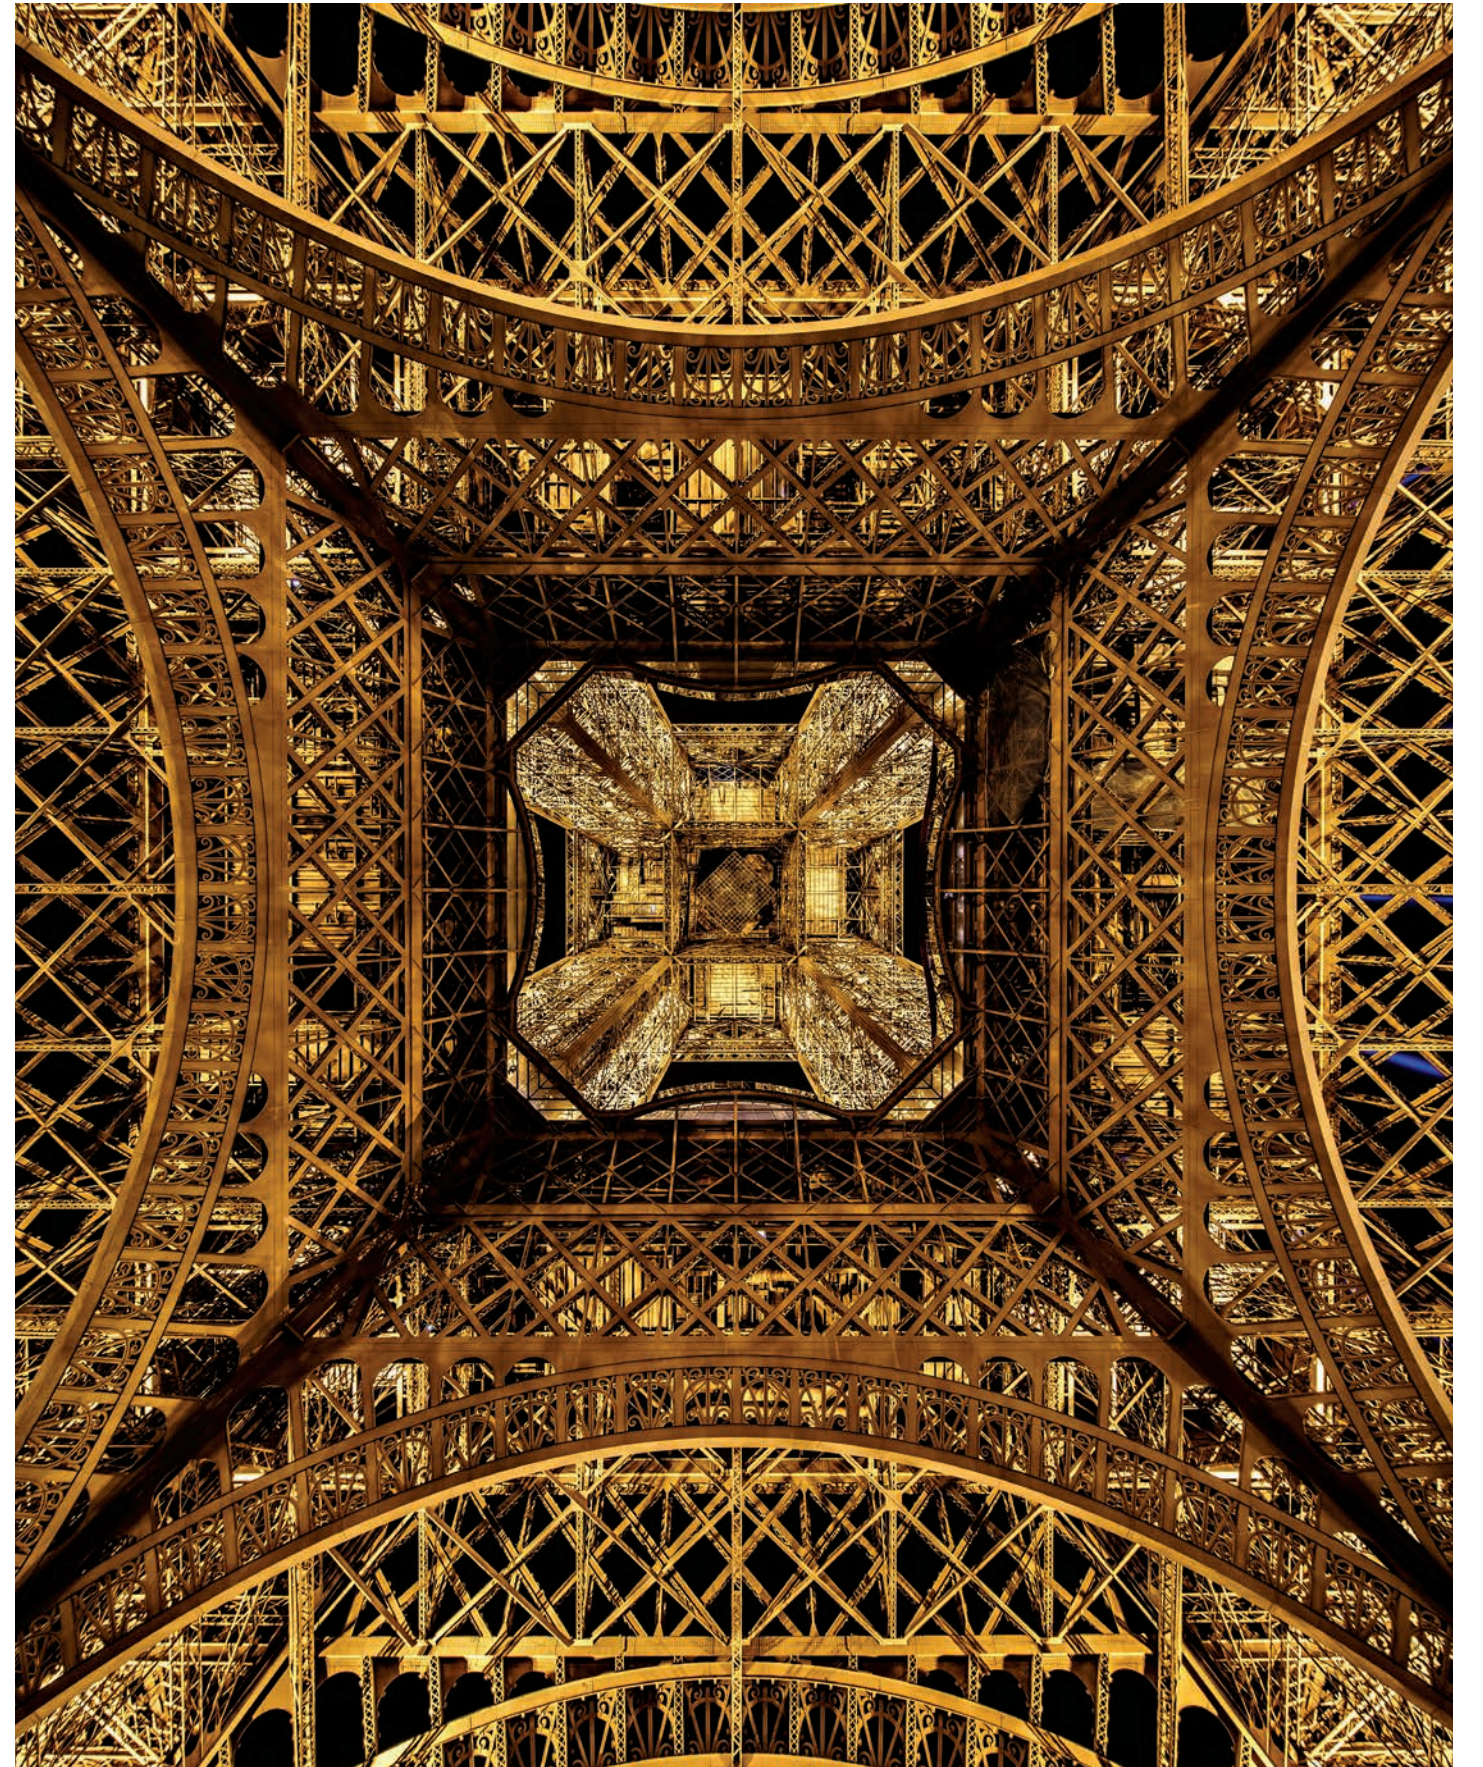

PLATTE RIVER, NEBRASKA

Tausende von Kanadakranichen versammeln sich am Platte River zum alljährlichen Frühlingszug. RANDY OLSON

SEITE 4: BANGKOK, THAILAND

Aus der Vogelperspektive bildet der Kreisverkehr in Wongwian Yai ein geometrisches Muster. THANAPOL MARATTANA

SEITE 5: PARIS, FRANKREICH

Von unten gesehen zeigt sich das Tragwerk des Eiffelturms als filigranes Stahlskelett. ACHIM THOMAE

JOSHUA-TREE-NATIONALPARK, KALIFORNIEN

Die Sternenpracht der Milchstraße setzt einen freistehenden Josuabaum galaktisch in Szene. **MANISH MAMTANI**

SEITE 10 / 11: GRUNDARFJÖRÓUR, ISLAND

Das Polarlicht taucht den Nachthimmel über dem kegelförmigen Kirkjufell in Grün. DAVID CLAPP